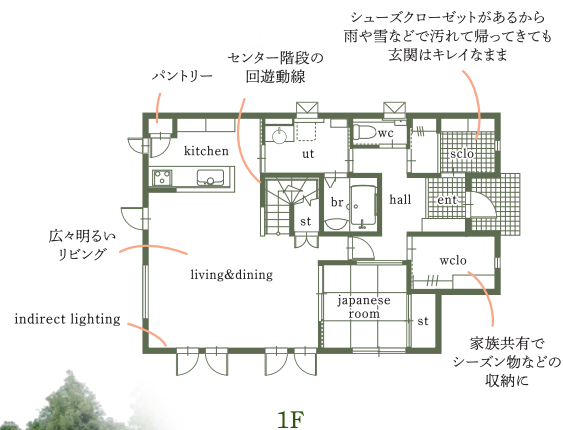

# Check \* Open House.

## Owner's Southern European Style House

「ひろいお家でのびのび大きく育てほしい…」そんな願いをカタチにしたオーナー様。  
 シューズクローゼットや広い子供室、個性を育てる設えや、  
 家族で憩うリビングにこだわりがいっぱい。  
 妻飾りや鎧戸、オレンジの屋根がつくる南欧風デザインが  
 爽やかな風と、やわらかな暮らしのリズムを感じさせてくれます。

1 F 74.52㎡ (22.54坪)  
 2 F 66.24㎡ (20.03坪)  
 total 140.76㎡ (42.57坪)