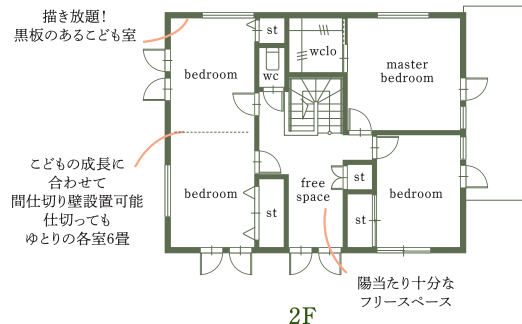

## Owner's Southern European Style House

「ひろいお家でのびのび大きく育てほしい…」そんな願いをカタチにしたオーナー様。  
 シューズクローゼットや広い子供室、個性を育てる設えや、  
 家族で憩うリビングにこだわりがいっぱい。  
 妻飾りや鎧戸、オレンジの屋根がつくる南欧風デザインが  
 爽やかな風と、やわらかな暮らしのリズムを感じさせてくれます。

1 F 74.52㎡ (22.54坪)  
 2 F 66.24㎡ (20.03坪)  
 total 140.76㎡ (42.57坪)